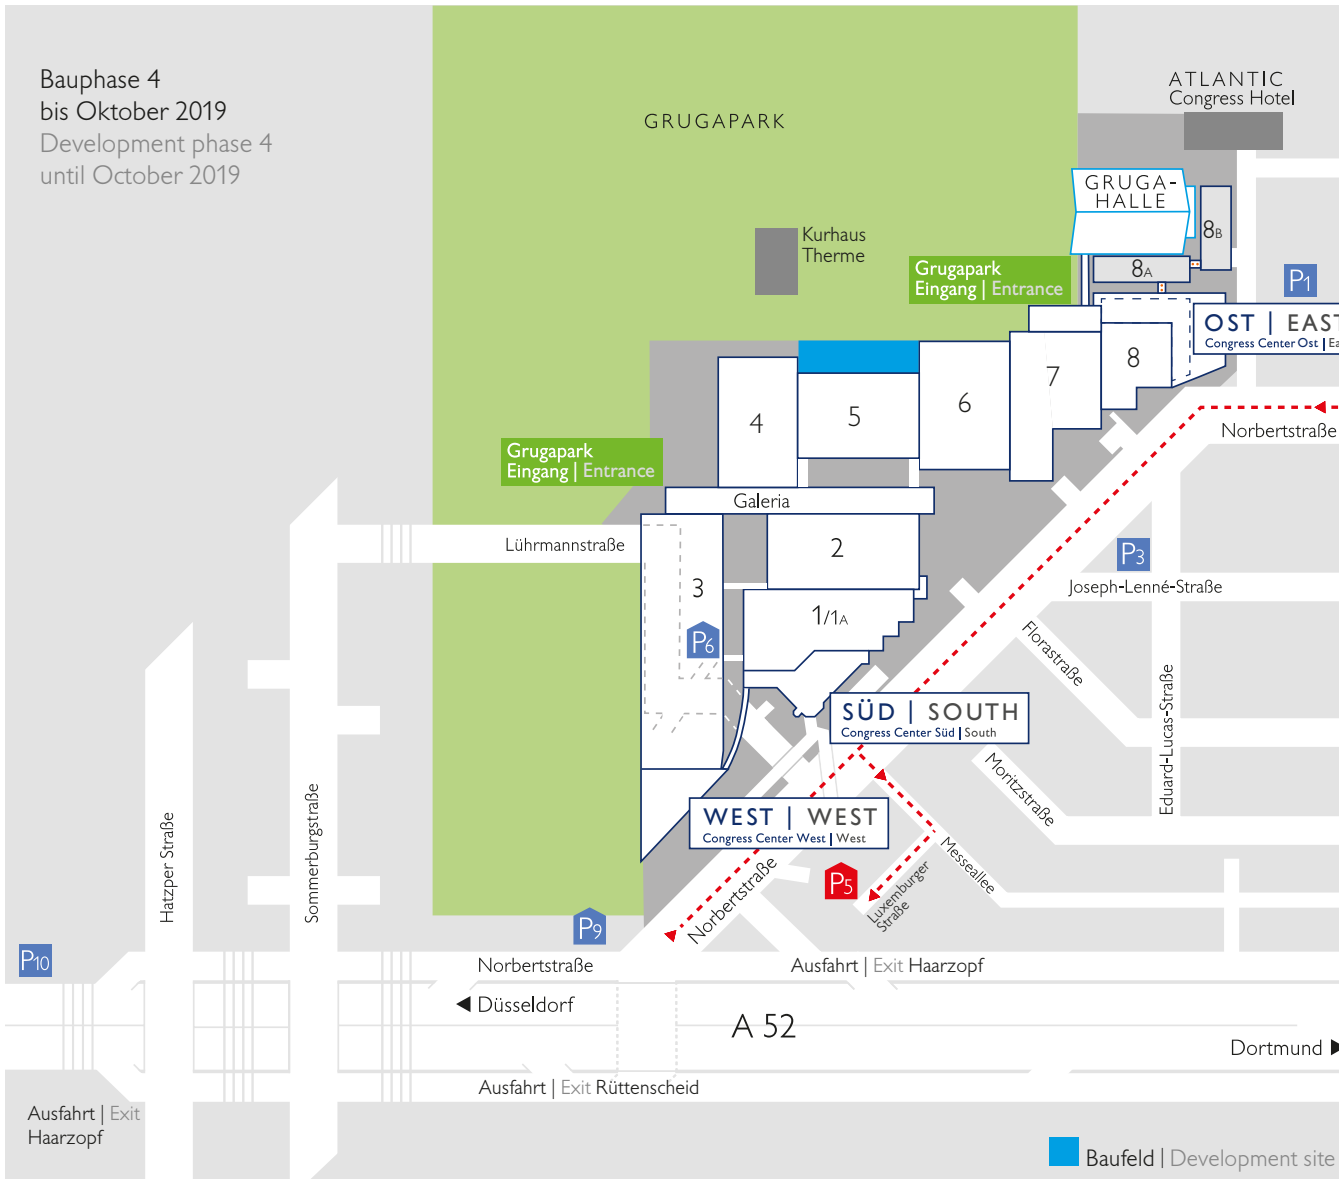

# ANFAHRT PARKHAUS P5 DIRECTIONS TO THE CAR PARK P5

## ANREISE ÜBER DIE A52 ARRIVING VIA THE A52

Aus Richtung Bochum bzw. Düsseldorf kommend nehmen Sie bitte die Ausfahrt Nr. 27 (Essen-Haarzopf) resp. Nr. 28 (Essen-Rüttenscheid). Folgen Sie der „Norbertstraße“ und biegen dann rechts in die „Messeallee“ ein. Biegen Sie an der ersten Straße rechts in die „Luxemburger Straße“ ein. Auf der rechten Seite erreichen Sie das Parkhaus P5. | Coming from Bochum and Düsseldorf, please take exit no. 27 (Essen-Haarzopf), resp. no. 28 (Essen-Rüttenscheid). Follow "Norbertstraße" and then turn right into "Messeallee". Turn right at the first street into "Luxemburger Straße". You will reach the car park P5 on the right.

## ANREISE ÜBER DIE B224 ARRIVING VIA THE B224

Aus Richtung Essener Innenstadt bzw. A 40 kommend biegen Sie rechts in die „Norbertstraße“ und dann nach ca. 600m links in die „Messeallee“ ein. Biegen Sie an der ersten Straße rechts in die „Luxemburger Straße“ ein. Auf der rechten Seite erreichen Sie das Parkhaus P5. Coming from downtown Essen or the A 40, turn right into "Norbertstraße" and then after about 600m left into "Messeallee". Turn right at the first street into "Luxemburger Straße". You will reach the car park P5 on the right.