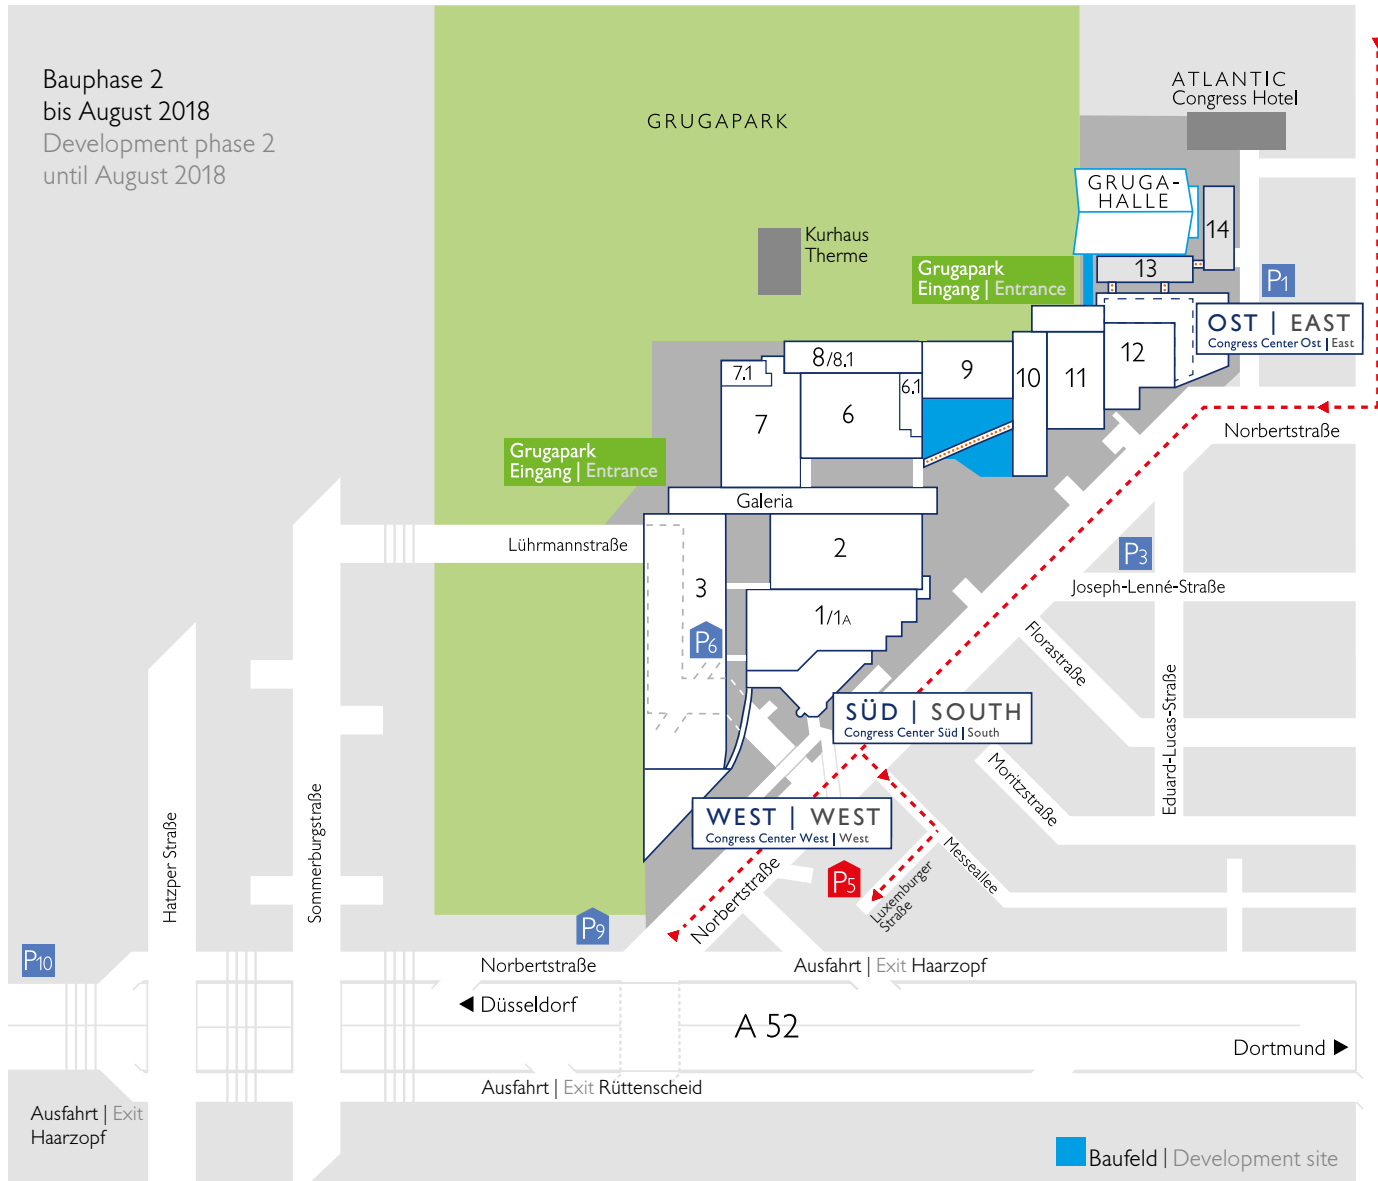

ANFAHRT PARKHAUS P5 DIRECTIONS TO THE CAR PARK P5

Bauphase 2
bis August 2018
Development phase 2
until August 2018

ANREISE ÜBER DIE A52 ARRIVING VIA THE A52

Aus Richtung Bochum bzw. Düsseldorf kommend nehmen Sie bitte die Ausfahrt Nr. 27 (Essen-Haarzopf) resp. Nr. 28 (Essen-Rüttenscheid). Folgen Sie der „Norbertstraße“ und biegen dann rechts in die „Messeallee“ ein. Biegen Sie an der ersten Straße rechts in die „Luxemburger Straße“ ein. Auf der rechten Seite erreichen Sie das Parkhaus P5. | Coming from Bochum and Düsseldorf, please take exit no. 27 (Essen-Haarzopf), resp. no. 28 (Essen-Rüttenscheid). Follow "Norbertstraße" and then turn right into "Messeallee". Turn right at the first street into "Luxemburger Straße". You will reach the car park P5 on the right.

ANREISE ÜBER DIE B224 ARRIVING VIA THE B224

Aus Richtung Essener Innenstadt bzw. A 40 kommend biegen Sie rechts in die „Norbertstraße“ und dann nach ca. 600m links in die „Messeallee“ ein. Biegen Sie an der ersten Straße rechts in die „Luxemburger Straße“ ein. Auf der rechten Seite erreichen Sie das Parkhaus P5. Coming from downtown Essen or the A 40, turn right into "Norbertstraße" and then after about 600m left into "Messeallee". Turn right at the first street into "Luxemburger Straße". You will reach the car park P5 on the right.