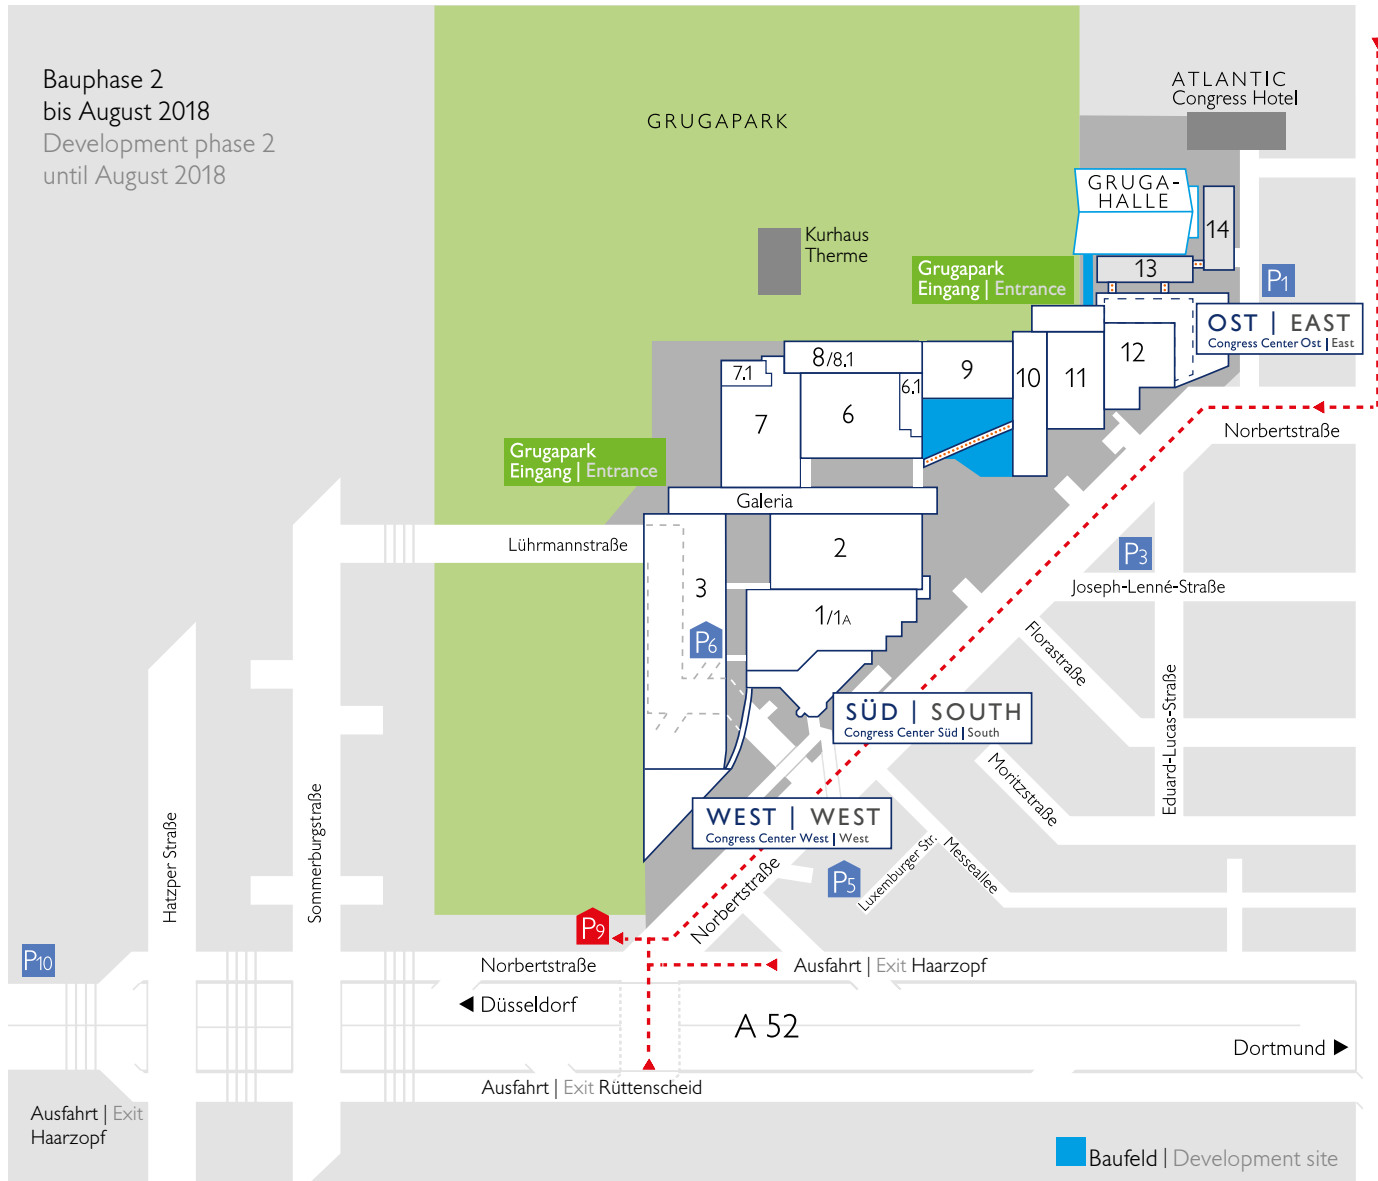

ANFAHRT PARKHAUS P9 DIRECTIONS TO THE CAR PARK P9

Bauphase 2
bis August 2018
Development phase 2
until August 2018

ANREISE ÜBER DIE A52 ARRIVING VIA THE A52

Aus Richtung Bochum bzw. Düsseldorf kommend nehmen Sie bitte die Ausfahrt Nr. 27 (Essen-Haarzopf) resp. Nr. 28 (Essen-Rüttenscheid).
Aus Richtung Düsseldorf kommend unterqueren Sie die A52 und biegen dann links ab.
Aus Richtung Bochum kommend fahren sie geradeaus und überqueren die „Norbertstraße“.
Coming from Bochum and Düsseldorf, please take exit no. 27 (Essen-Haarzopf), resp. no. 28 (Essen-Rüttenscheid).
Coming from Düsseldorf, cross below the A52 and then turn left.
Coming from Bochum, continue straight and cross "Norbertstraße".

ANREISE ÜBER DIE B224 ARRIVING VIA THE B224

Aus Richtung Essener Innenstadt bzw. A40 kommend biegen Sie rechts in die „Norbertstraße“.
Nach ca. 960m erreichen Sie rechts das Parkhaus P9.
Coming from downtown Essen or the A40, turn right into "Norbertstraße". After about 960m, you will reach the car park P9 on the right.