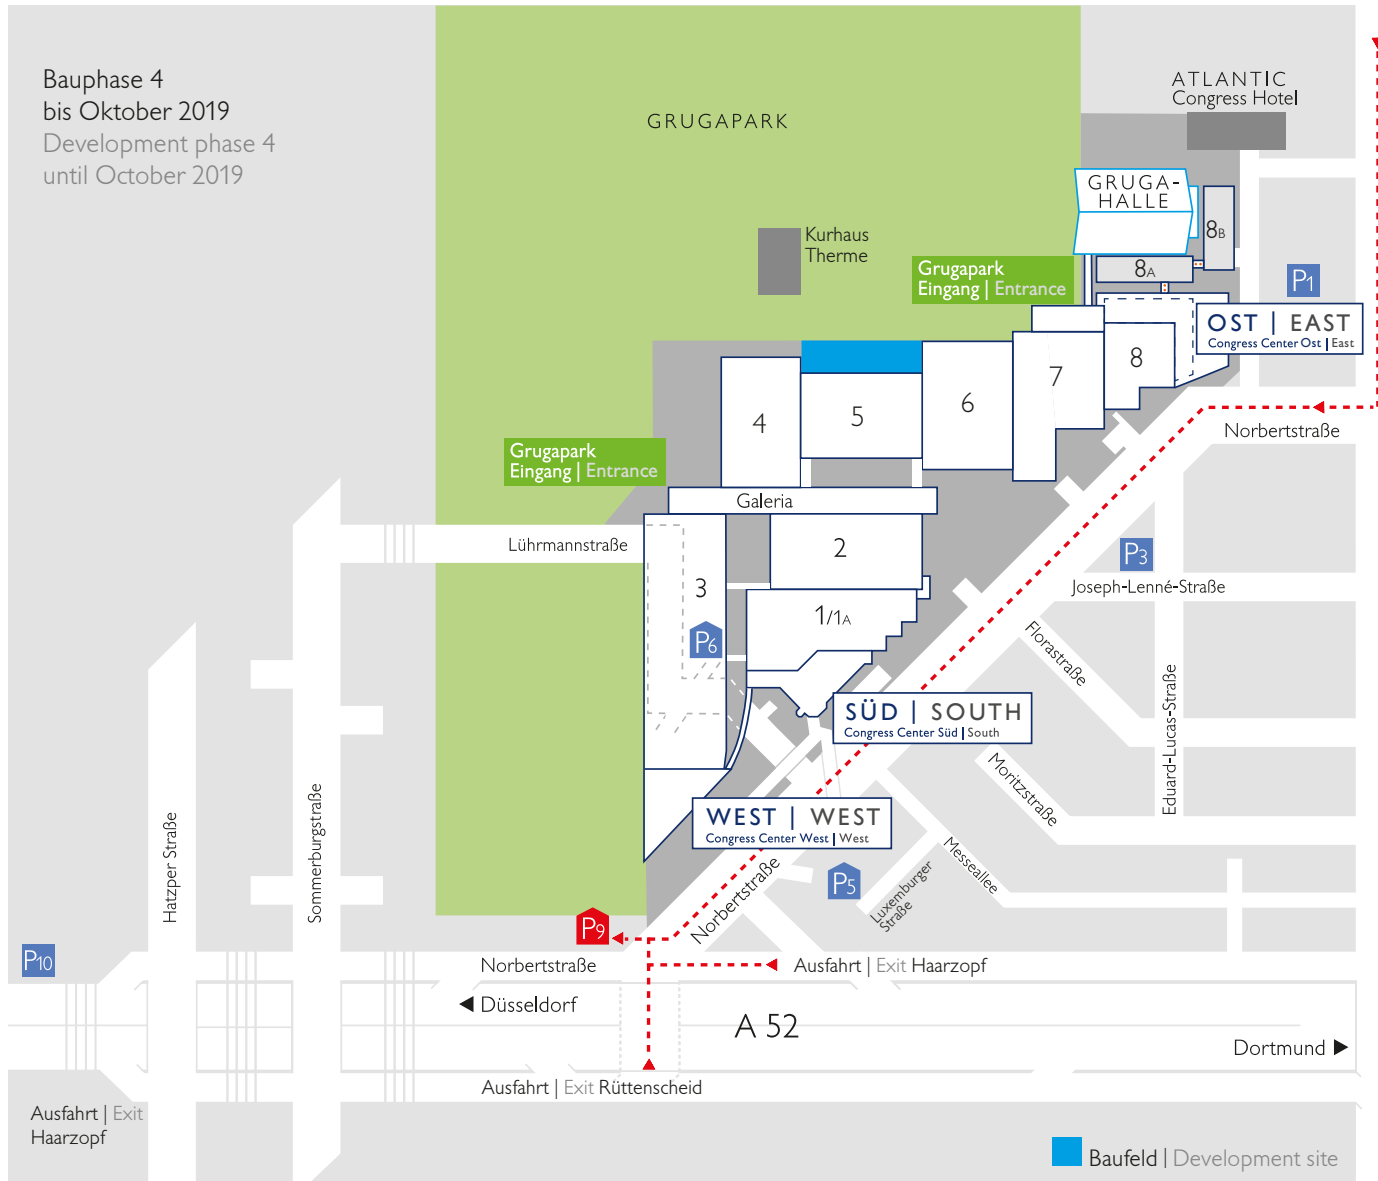

ANFAHRT PARKHAUS P9 DIRECTIONS TO THE CAR PARK P9

Bauphase 4
bis Oktober 2019
Development phase 4
until October 2019

ANREISE ÜBER DIE A52 ARRIVING VIA THE A52

Aus Richtung Bochum bzw. Düsseldorf kommend nehmen Sie bitte die Ausfahrt Nr. 27 (Essen-Haarzopf) resp. Nr. 28 (Essen-Rüttenscheid).
Aus Richtung Düsseldorf kommend unterqueren Sie die A52 und biegen dann links ab.
Aus Richtung Bochum kommend fahren sie geradeaus und überqueren die „Norbertstraße“.
Coming from Bochum and Düsseldorf, please take exit no. 27 (Essen-Haarzopf), resp. no. 28 (Essen-Rüttenscheid).
Coming from Düsseldorf, cross below the A52 and then turn left.
Coming from Bochum, continue straight and cross "Norbertstraße".

ANREISE ÜBER DIE B224 ARRIVING VIA THE B224

Aus Richtung Essener Innenstadt bzw. A40 kommend biegen Sie rechts in die „Norbertstraße“.
Nach ca. 960m erreichen Sie rechts das Parkhaus P9.
Coming from downtown Essen or the A40, turn right into "Norbertstraße". After about 960m, you will reach the car park P9 on the right.