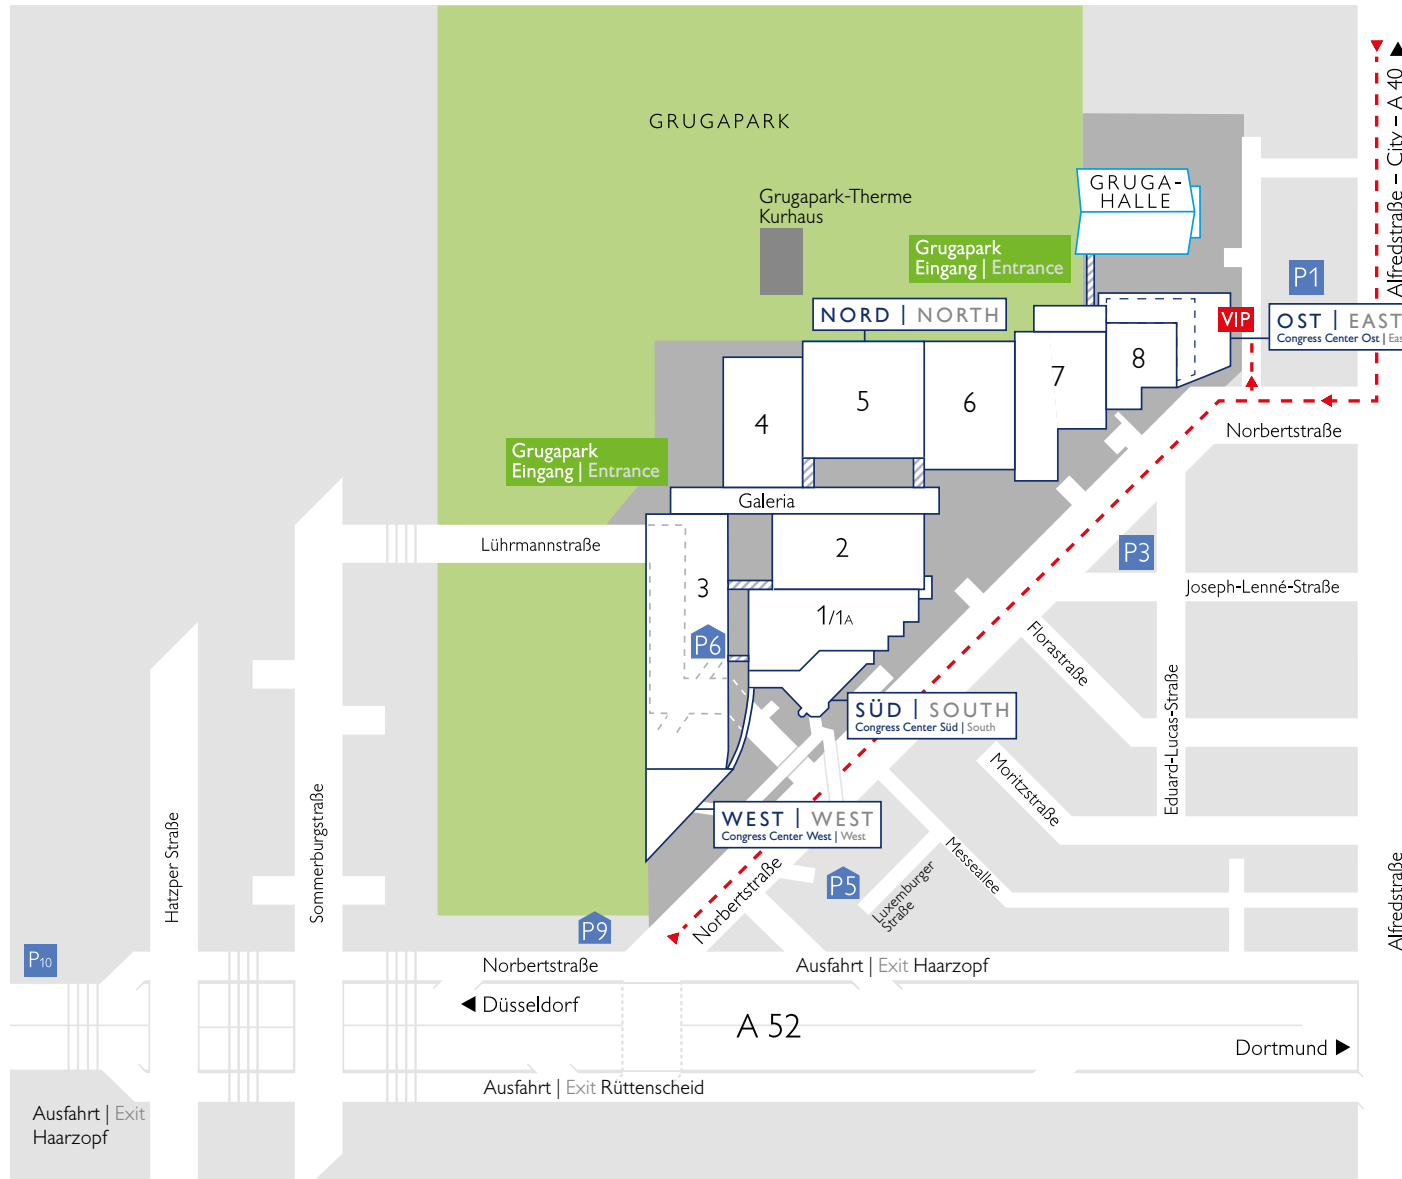

VIP-VORFAHRT MESSE OST VIP ACCESS EXHIBITION GROUND EAST

über Tor 8 | via gate 8

ANREISE ÜBER DIE A52 ARRIVING VIA THE A 52

Aus Richtung Bochum bzw. Düsseldorf kommend nehmen Sie bitte die Ausfahrt Nr. 27 (Essen-Haarzopf) resp. Nr. 28 (Essen-Rüttenscheid). Folgen Sie der „Norbertstraße“ für ca. 880m und biegen dann links in die Straße „Messeplatz“ ein. Nach ca. 100m erreichen Sie links durch Tor 8 die Vorfahrt zum VIP-Eingang.
If you are coming from Bochum or Düsseldorf, please take exit no. 27 (Essen-Haarzopf) or exit no. 28 (Essen-Rüttenscheid). Follow „Norbertstraße“ for approx. 880m and then turn left into „Messeplatz“. After approx. 100m on the left, you will reach the driveway to the VIP entrance through gate 8.

ANREISE ÜBER DIE B 224 ARRIVING VIA THE B 224

Aus Richtung Essener Innenstadt bzw. A 40 kommend biegen Sie rechts in die „Norbertstraße“ und dann nach ca. 110m rechts in die Straße „Messeplatz“ ein. Nach ca. 100m erreichen Sie links durch Tor 8 die Vorfahrt zum VIP-Eingang.
If you are coming from Essen's city centre or the A40, turn right into „Norbertstraße“ and then after approx. 110m turn right into „Messeplatz“. After approx. 100m on the left, you will reach the driveway to the VIP entrance through gate 8.