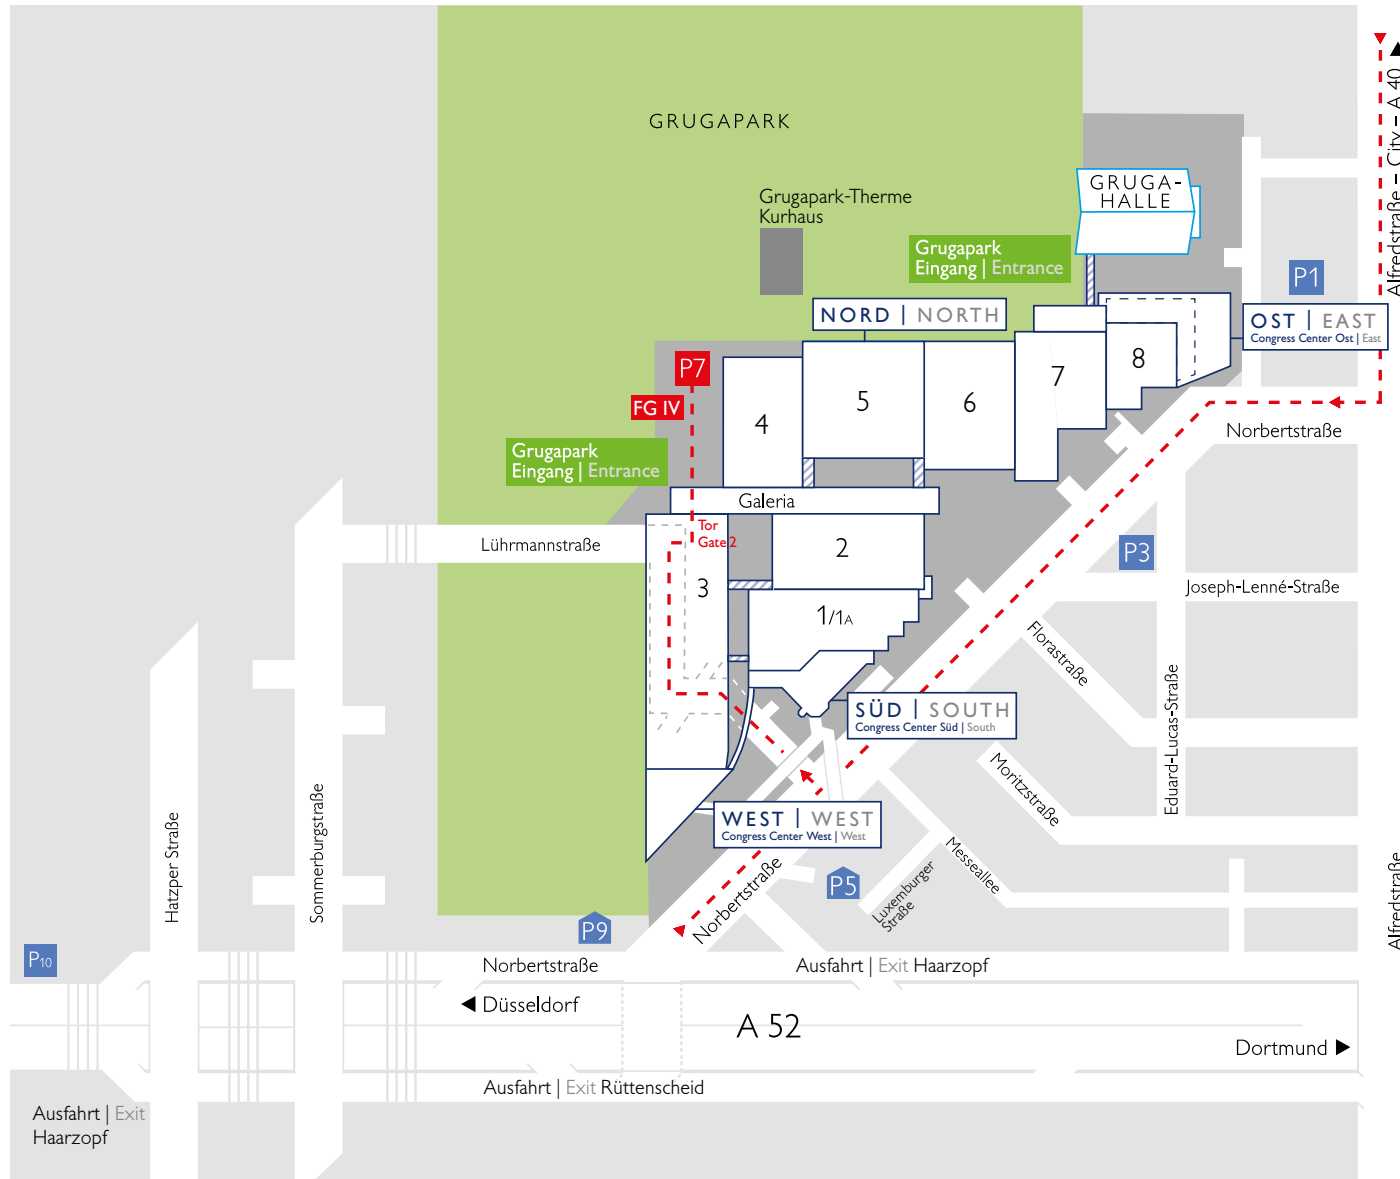

ANFAHRT PARKPLATZ P7 DIRECTIONS TO THE PARKING SPACE P7

über Tor 2/FG IV | via gate 2/FG IV

ANREISE ÜBER DIE A52 ARRIVING VIA THE A52

Aus Richtung Bochum bzw. Düsseldorf kommend nehmen Sie bitte die Ausfahrt Nr. 27 (Essen-Haarzopf) resp. Nr. 28 (Essen-Rüttenscheid). Folgen Sie der „Norbertstraße“ für ca. 350m und biegen dann unter der Brücke links in die „Lührmannstraße“ ein. Nach ca. 350m biegen Sie rechts in die Einfahrt Tor 2 ab und danach direkt links. Fahren Sie über das FG IV bis zum Parkplatz P7. Coming from Bochum and Düsseldorf, please take exit no. 27 (Essen-Haarzopf), resp. no. 28 (Essen-Rüttenscheid). Follow “Norbertstraße” for about 350m and then turn left under the bridge into “Lührmannstraße”. After about 350m, turn right into the entrance to Gate 2 and then directly left. Proceed on the FG IV to the parking space P7.

ANREISE ÜBER DIE B224 ARRIVING VIA THE B224

Aus Richtung Essener Innenstadt bzw. A40 kommend biegen Sie rechts in die „Norbertstraße“ und dann nach ca. 660m unter der Brücke rechts in die „Lührmannstraße“ ein. Nach ca. 350m biegen Sie rechts in die Tor 2 ab und danach direkt links. Fahren Sie über das FG IV bis zum Parkplatz P7. | Coming from downtown Essen or the A40, turn right into “Norbertstraße” and then after about 660m under the bridge right again into “Lührmannstraße”. After about 350m, turn right into the entrance to Gate 2 and then directly left. Proceed on the FG IV to the parking space P7.