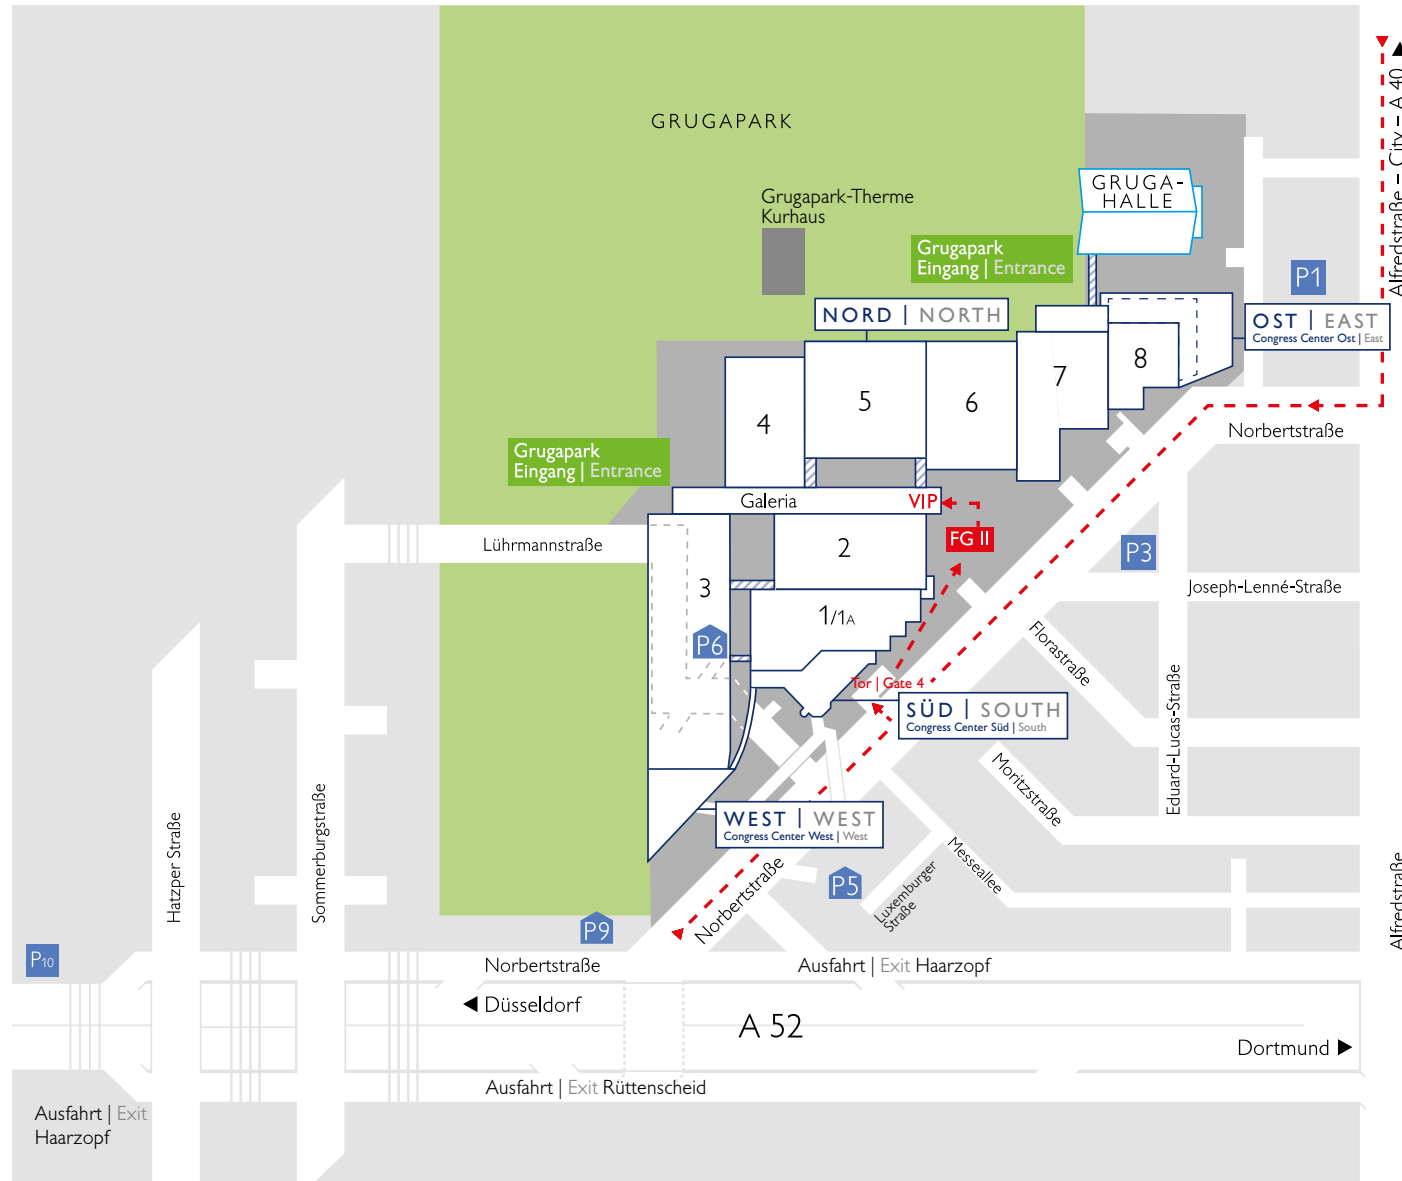

# VIP-VORFAHRT GALERIA VIP ACCESS GALERIA

über Tor 4/FG II | via gate 4/FG II

## ANREISE ÜBER DIE A52 ARRIVING VIA THE A52

Aus Richtung Bochum bzw. Düsseldorf kommend nehmen Sie bitte die Ausfahrt Nr. 27 (Essen-Haarzopf) resp. Nr. 28 (Essen-Rüttenscheid). Folgen Sie der „Norbertstraße“ für ca. 450m und biegen Sie dann an der zweiten Ampel links in die Einfahrt Tor 4 ab. Fahren Sie über das FG II vor bis zur Galeria.

Coming from Bochum and Düsseldorf, please take exit no. 27 (Essen-Haarzopf), resp. no. 28 (Essen-Rüttenscheid). Follow „Norbertstraße“ for about 450 m and then turn left at the second traffic light into the entrance to Gate 4. Proceed on the FG II to the Galeria.

## ANREISE ÜBER DIE B224 ARRIVING VIA THE B224

Aus Richtung Essener Innenstadt bzw. A40 kommend biegen Sie rechts in die „Norbertstraße“ und dann nach ca. 550m rechts in die Einfahrt Tor 4.

Coming from downtown Essen or the A40, turn right into „Norbertstraße“ and then after about 550 m right again into the entrance to Gate 4.