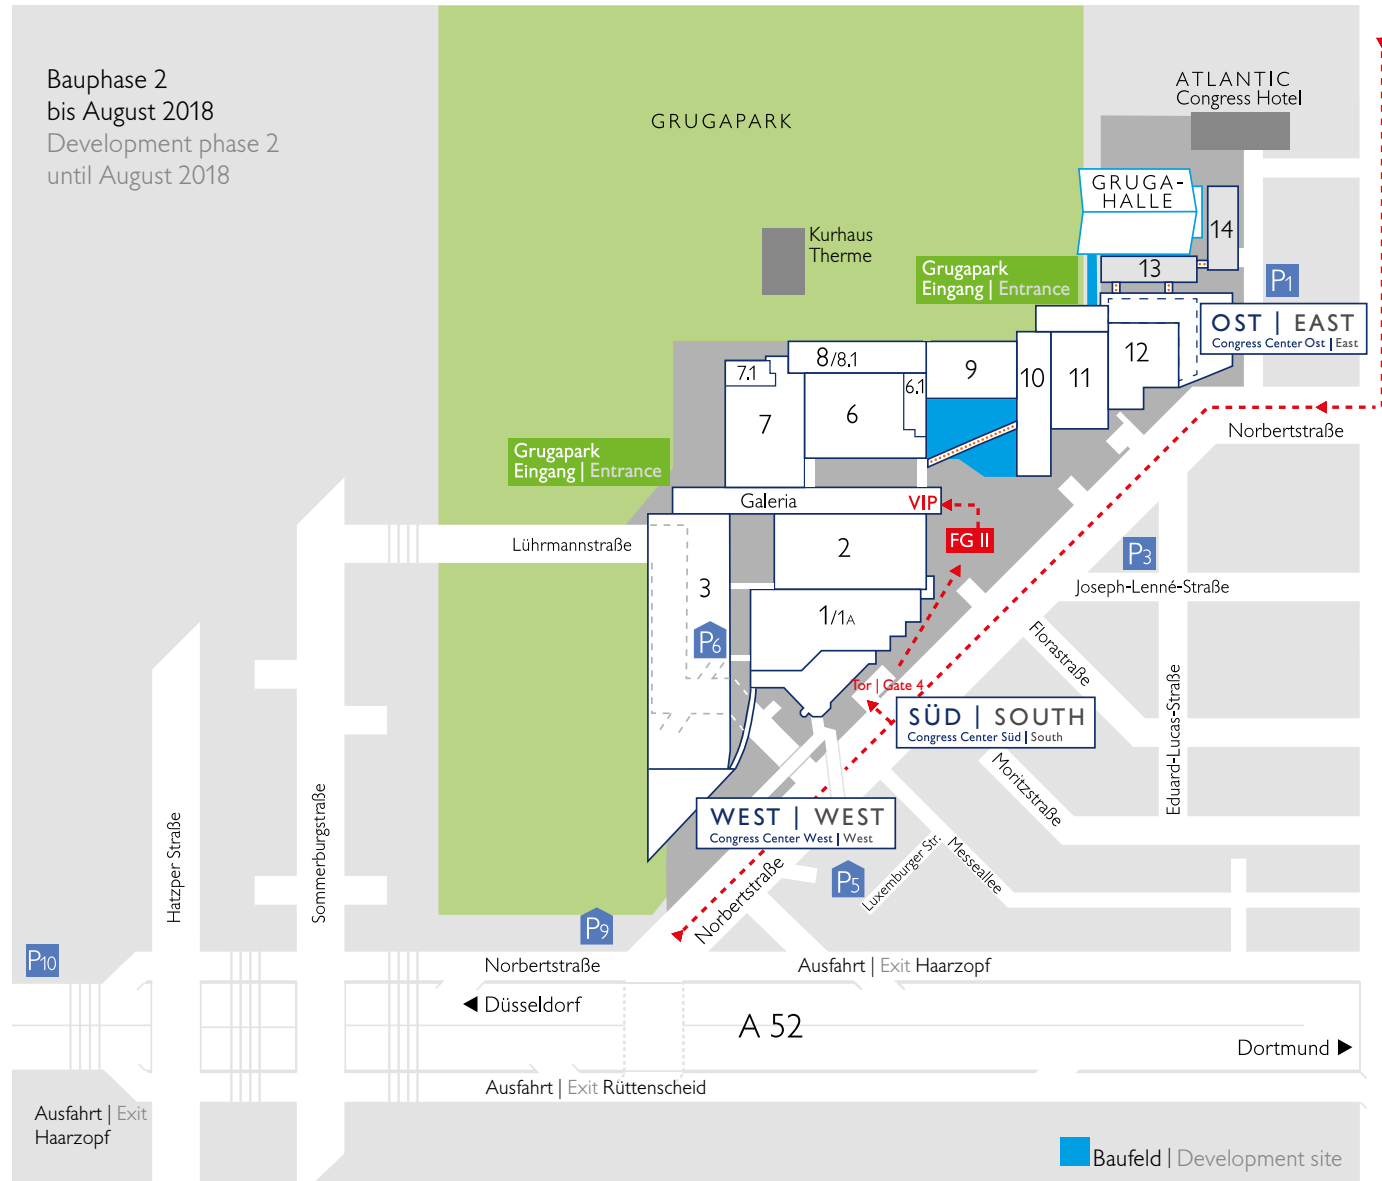

VIP-VORFAHRT GALERIA VIP ACCESS GALERIA

über Tor 4/FG II | via gate 4/FG II

ANREISE ÜBER DIE A52 ARRIVING VIA THE A52

Aus Richtung Bochum bzw. Düsseldorf kommend nehmen Sie bitte die Ausfahrt Nr. 27 (Essen-Haarzopf) resp. Nr. 28 (Essen-Rüttenscheid). Folgen Sie der „Norbertstraße“ für ca. 450m und biegen Sie dann an der zweiten Ampel links in die Einfahrt Tor 4 ab. Fahren Sie über das FG II vor bis zur Galeria.

Coming from Bochum and Düsseldorf, please take exit no. 27 (Essen-Haarzopf), resp. no. 28 (Essen-Rüttenscheid). Follow “Norbertstraße” for about 450 m and then turn left at the second traffic light into the entrance to Gate 4. Proceed on the FG II to the Galeria.

ANREISE ÜBER DIE B224 ARRIVING VIA THE B224

Aus Richtung Essener Innenstadt bzw. A 40 kommend biegen Sie rechts in die „Norbertstraße“ und dann nach ca. 550m rechts in die Einfahrt Tor 4.

Coming from downtown Essen or the A 40, turn right into “Norbertstraße” and then after about 550 m right again into the entrance to Gate 4.