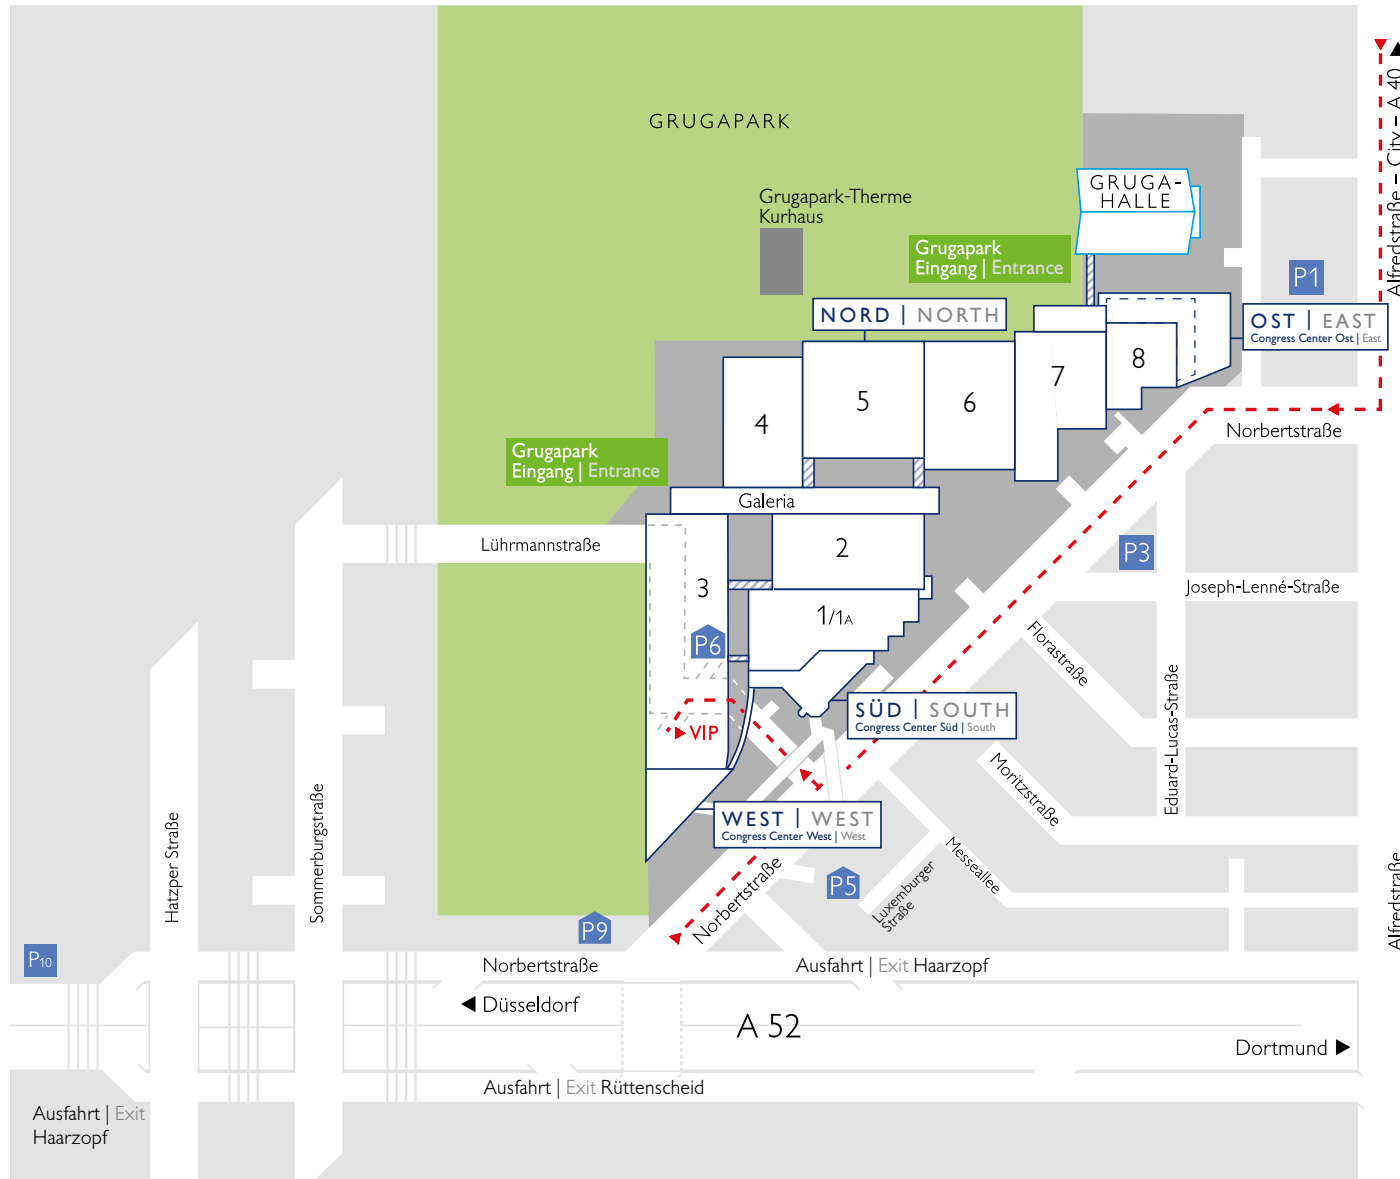

VIP-VORFAHRT MESSE WEST VIP ACCESS EXHIBITION GROUND WEST

über Tor 1 | via gate 1

MESSE
ESSEN

CONGRESS
CENTER
ESSEN

GRUGA
HALLE

ANREISE ÜBER DIE A52 ARRIVING VIA THE A52

Aus Richtung Bochum bzw. Düsseldorf kommend nehmen Sie bitte die Ausfahrt Nr. 27 (Essen-Haarzopf) resp. Nr. 28 (Essen-Rüttenscheid). Folgen Sie der „Norbertstraße“ für ca. 350m und biegen Sie dann links in die „Lührmannstraße“ ein. Nach ca. 150m erreichen Sie links die Einfahrt via Tor 1 zum VIP-Zugang.

Coming from Bochum and Düsseldorf, please take exit no. 27 (Essen-Haarzopf), resp. no. 28 (Essen-Rüttenscheid). Follow “Norbertstraße” for about 350m and then turn left into “Lührmannstraße”. After about 150m, you will reach the entrance to Gate 1 on the left for VIP access.

ANREISE ÜBER DIE B224 ARRIVING VIA THE B224

Aus Richtung Essener Innenstadt bzw. A40 kommend biegen Sie rechts in die „Norbertstraße“ und dann nach 660m rechts in die „Lührmannstraße“ ein. Nach ca. 150m erreichen Sie links die Einfahrt via Tor 1 zum VIP-Zugang.

Coming from downtown Essen or the A40, turn right into “Norbertstraße” and then after about 660m right into “Lührmannstraße”. After about 150m, you will reach the entrance to Gate 1 on the left for VIP access.