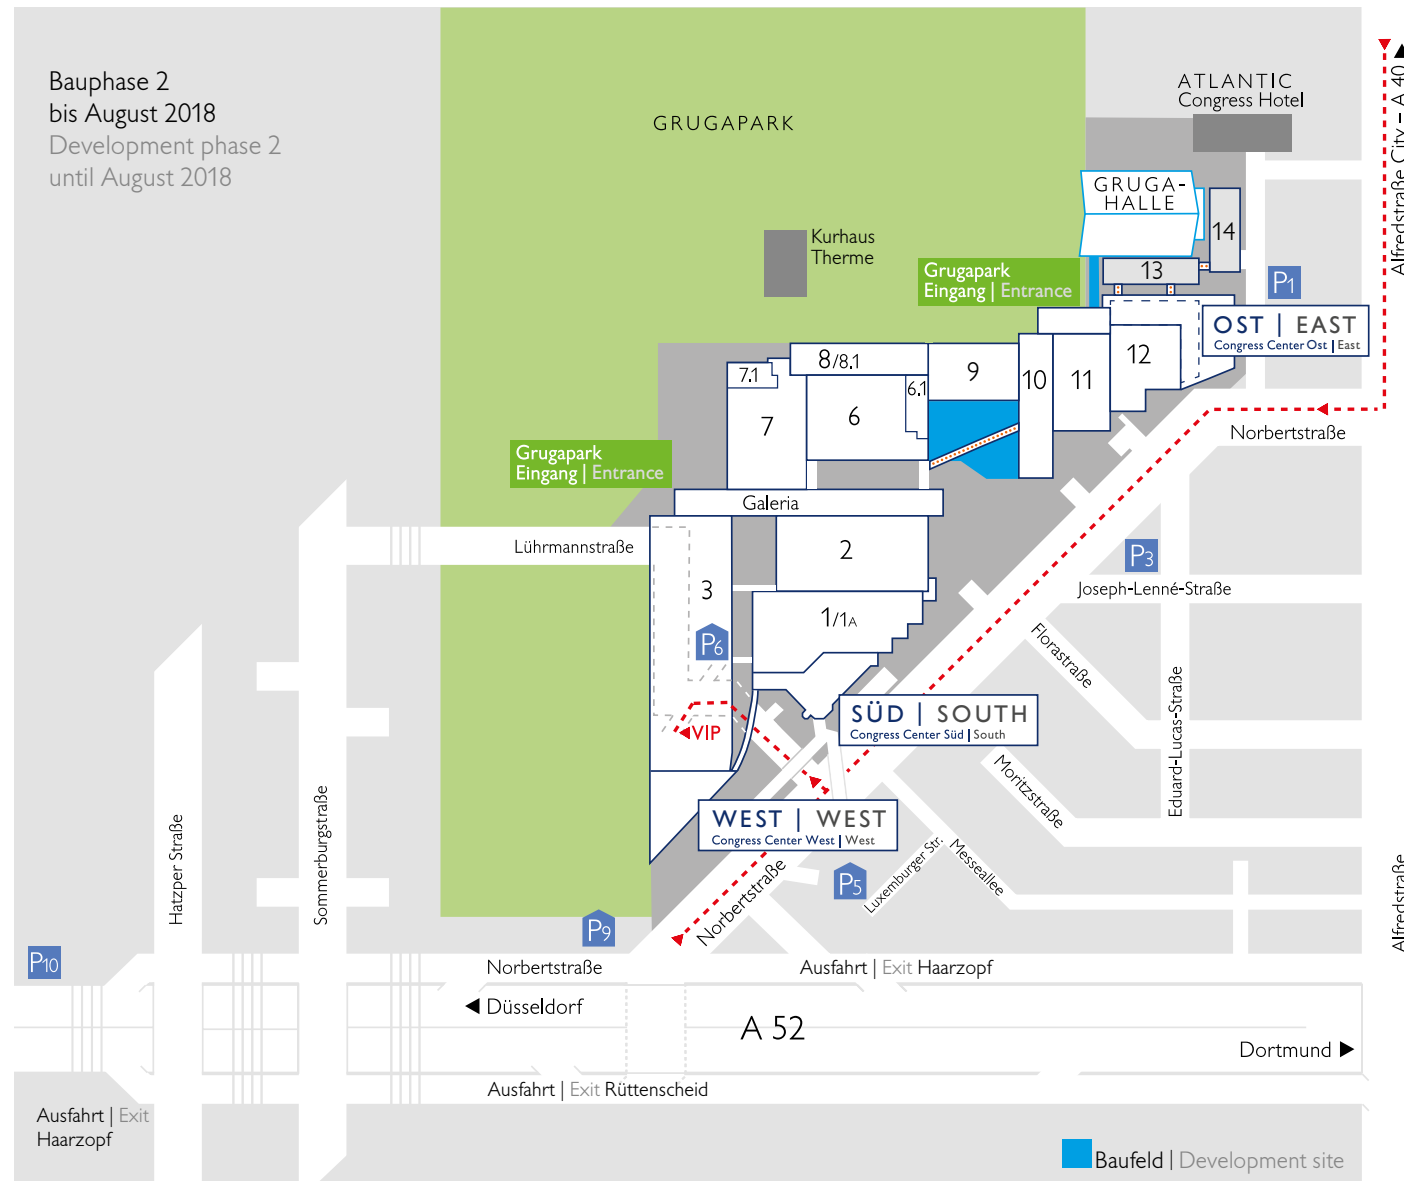

VIP-VORFAHRT MESSE WEST VIP ACCESS EXHIBITION GROUNDS WEST

über Tor 1 | via gate 1

ANREISE ÜBER DIE A52 ARRIVING VIA THE A52

Aus Richtung Bochum bzw. Düsseldorf kommend nehmen Sie bitte die Ausfahrt Nr. 27 (Essen-Haarzopf) resp. Nr. 28 (Essen-Rüttenscheid). Folgen Sie der „Norbertstraße“ für ca. 350m und biegen Sie dann links in die „Lührmannstraße“ ein. Nach ca. 150m erreichen Sie links die Einfahrt via Tor 1 zum VIP-Zugang.

Coming from Bochum and Düsseldorf, please take exit no. 27 (Essen-Haarzopf), resp. no. 28 (Essen-Rüttenscheid). Follow “Norbertstraße” for about 350m and then turn left into “Lührmannstraße”. After about 150m, you will reach the entrance to Gate 1 on the left for VIP access.

ANREISE ÜBER DIE B224 ARRIVING VIA THE B224

Aus Richtung Essener Innenstadt bzw. A40 kommend biegen Sie rechts in die „Norbertstraße“ und dann nach 660m rechts in die „Lührmannstraße“ ein. Nach ca. 150m erreichen Sie links die Einfahrt via Tor 1 zum VIP-Zugang.

Coming from downtown Essen or the A40, turn right into “Norbertstraße” and then after about 660m right into “Lührmannstraße”. After about 150m, you will reach the entrance to Gate 1 on the left for VIP access.